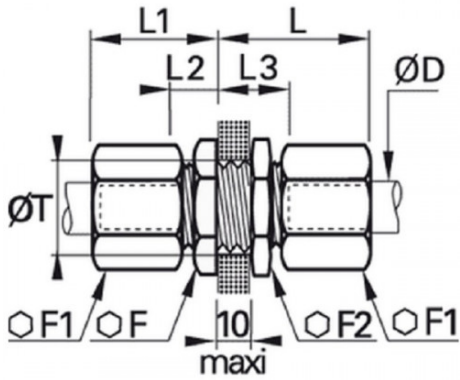

# DK-034 - Bulkhead coupling

**Spare Part Number:** DK-034  
**Net Weight:** 0.10kg  
**Net Dimensions:** 0.00cm x 0.00cm x 0.00cm

**Description**  
**Bulkhead coupling Ø10**

0116 10 00

**Specifications**

working temperature	-40 to 250 °C
	-40 to 482 °F
	233 to 523 °K
olive	BRASS
body	BRASS
nut	BRASS
retaining nut	BRASS

	ØD (MM)	F (mm)	F1 (mm)	F2 (mm)	Lmaxi (mm)	L1maxi (mm)	L2 (mm)
0116 10 00	10	19	19	22	33	25	9